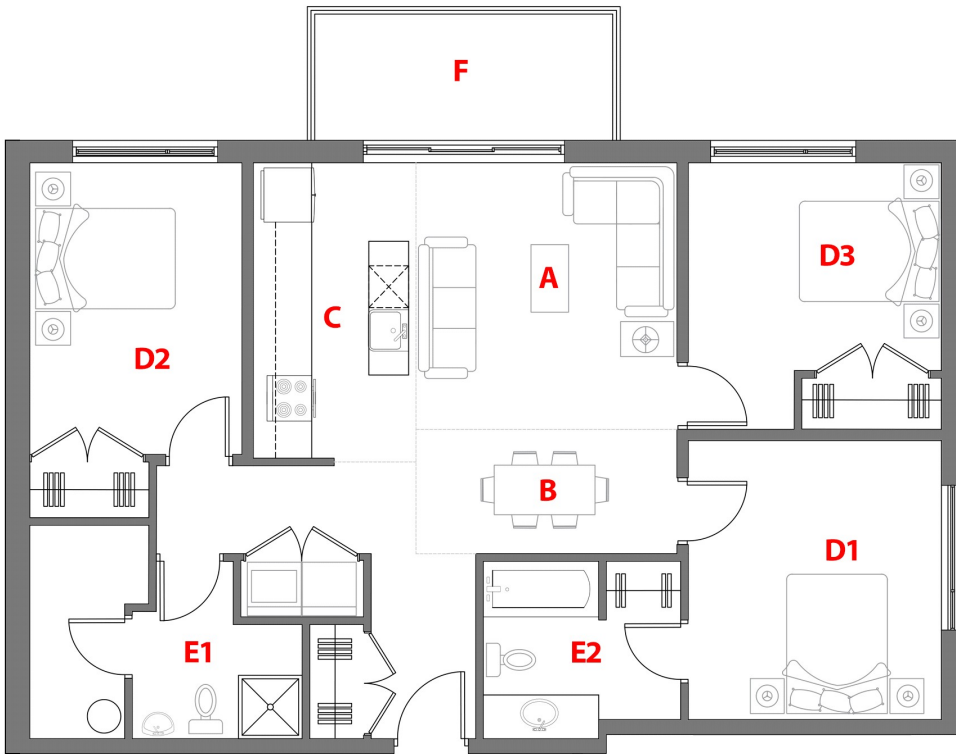

Type

**A1**

Surface Pi.ca/sq.ft

**1130**

Chambre(s)/  
Bedroom(s)

**3**

Salle de bain/  
Bathroom

**2**

4925 des Erables Pierrefonds

**38 UNITÉS/UNITS**

**4 Étages/Floors**

- A** 12'-0'' × 12'-0''
- B** 12'-0'' × 5'-6''
- C** 7'-0'' × 13'-6''
- D1** 11'-4'' × 12'-6''
- D2** 11'-4'' × 9'-4''
- D3** 9'-6'' × 13'-0''
- E1** 8'-7'' × 5'-0''
- E2** 8'-10'' × 7'-0''
- F** 14'-0'' × 6'-0''