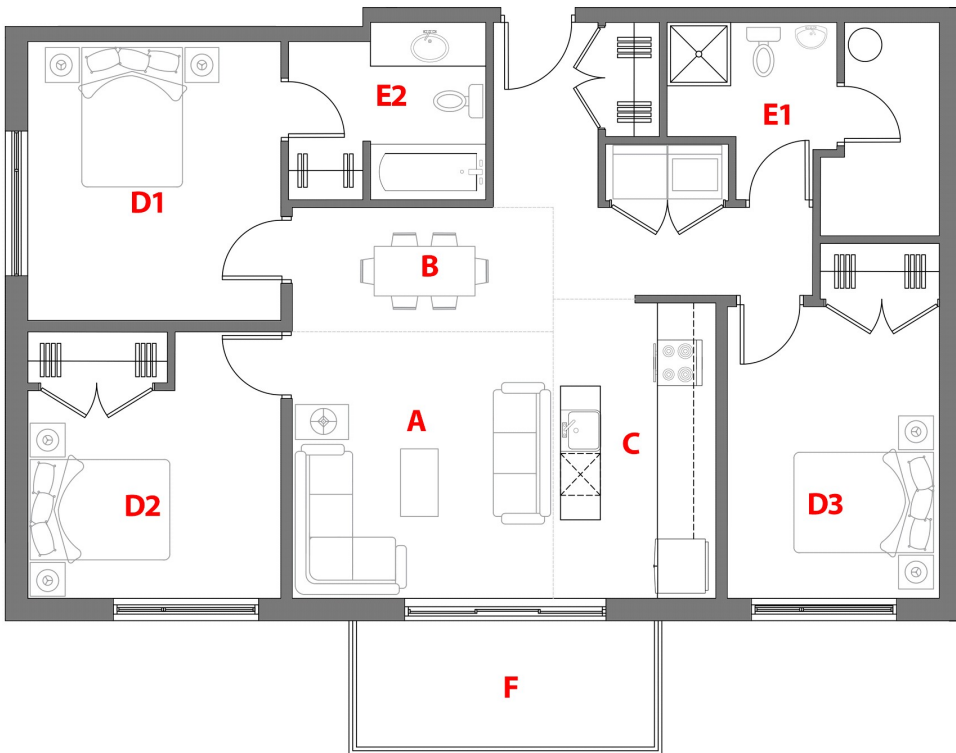

Type

A4

Surface Pi.ca/sq.ft

1130

Chambre(s)/
Bedroom(s)

3

Salle de bain/
Bathroom

2

4925 des Erables Pierrefonds

38 UNITÉS/UNITS

4 Étages/Floors

- A** 12'-0'' × 12'-0''
- B** 12'-0'' × 5'-6''
- C** 7'-0'' × 13'-6''
- D1** 11'-4'' × 12'-6''
- D2** 11'-4'' × 9'-4''
- D3** 9'-6'' × 13'-0''
- E1** 8'-7'' × 5'-0''
- E2** 8'-10'' × 7'-0''
- F** 14'-0'' × 6'-0''