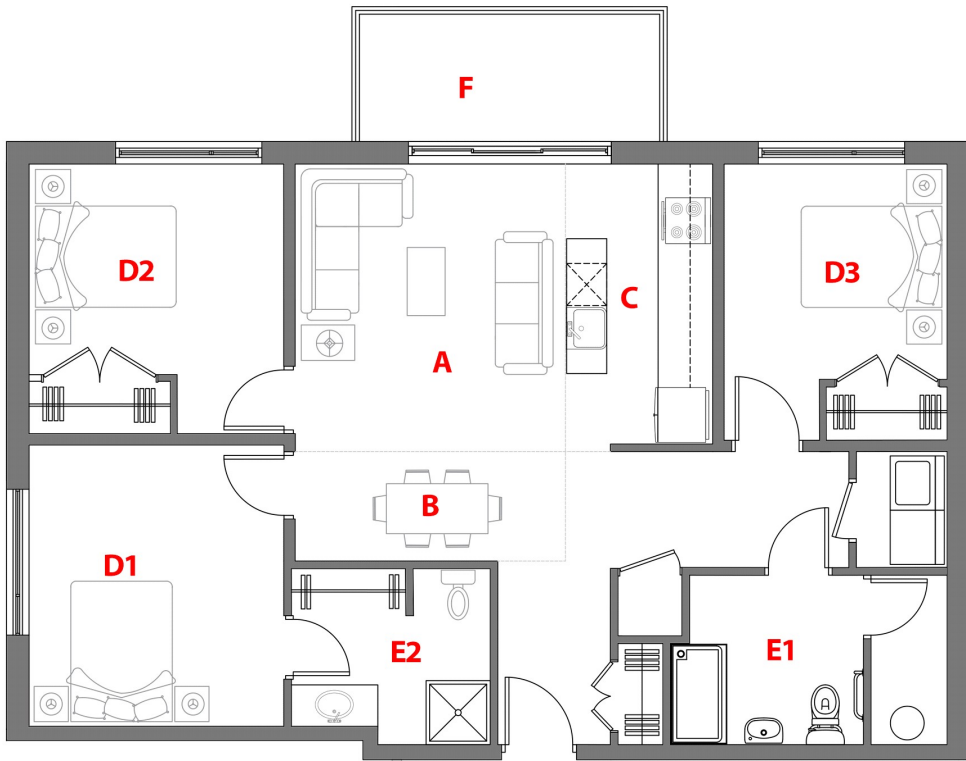

Type

B1

Surface Pi.ca/sq.ft

1125

Chambre(s)/
Bedroom(s)

3

Salle de bain/
Bathroom

2

4925 des Erables Pierrefonds

38 UNITÉS/UNITS

4 Étages/Floors

- A** 12'-0'' x 12'-6''
- B** 12'-0'' x 5'-0''
- C** 6'-6'' x 12'-6''
- D1** 11'-4'' x 12'-6''
- D2** 11'-4'' x 12'-0''
- D3** 10'-0'' x 9'-6''
- E1** 7'-9'' x 7'-6''
- E2** 8'-10'' x 7'-0''
- F** 14'-0'' x 6'-0''