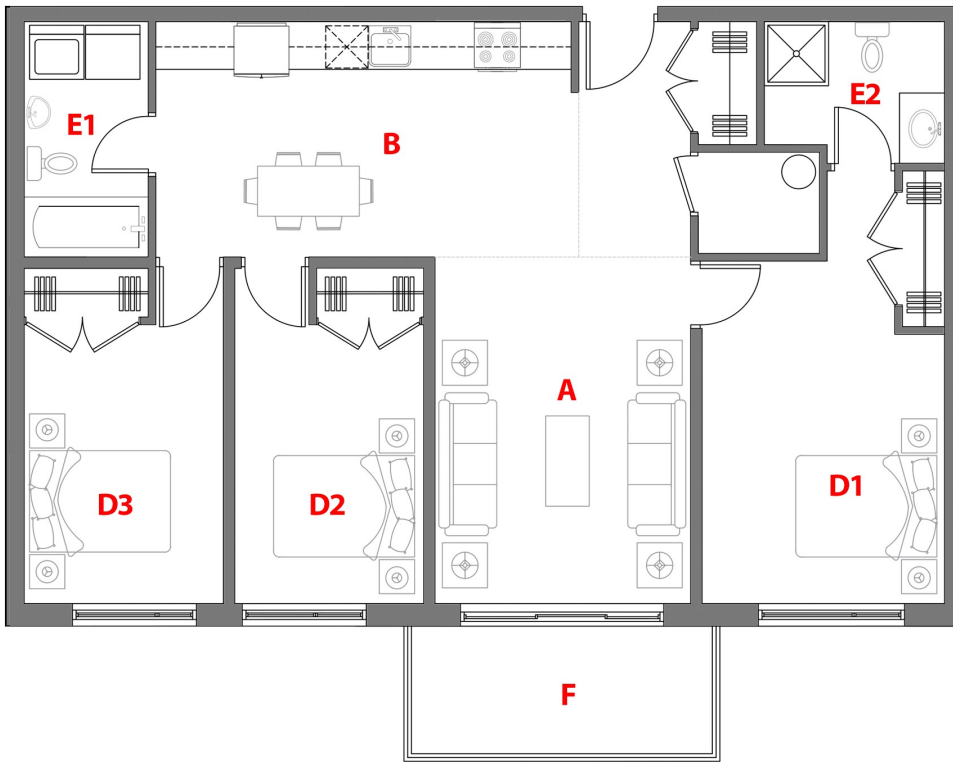

Type

C2

Surface Pi.ca/sq.ft

1125

Chambre(s)/
Bedroom(s)

3

Salle de bain/
Bathroom

2

4925 des Erables Pierrefonds

38 UNITÉS/UNITS

4 Étages/Floors

- A 11'-4" × 15'-6"
- B 18'-9" × 10'-6"
- D1 10'-9" × 12'-0"
- D2 8'-6" × 12'-4"
- D3 8'-9" × 12'-4"
- E1 5'-6" × 10'-6"
- E2 8'-0" × 5'-6"
- F 14'-0" × 6'-0"