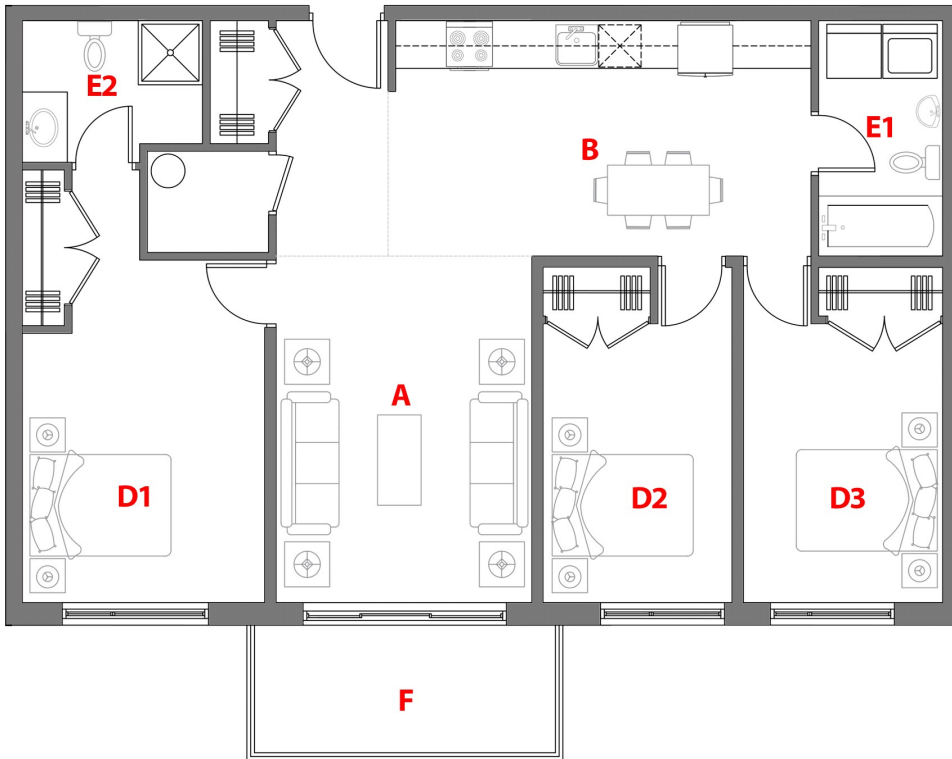

Type

C4

Surface Pi.ca/sq.ft

1125

Chambre(s)/  
Bedroom(s)

3

Salle de bain/  
Bathroom

2

4925 des Erables Pierrefonds

38 UNITÉS/UNITS

4 Étages/Floors

- A 11'-4" × 15'-6"
- B 18'-9" × 10'-6"
- D1 10'-9" × 12'-0"
- D2 8'-6" × 12'-4"
- D3 8'-9" × 12'-4"
- E1 5'-6" × 10'-6"
- E2 8'-0" × 5'-6"
- F 14'-0" × 6'-0"