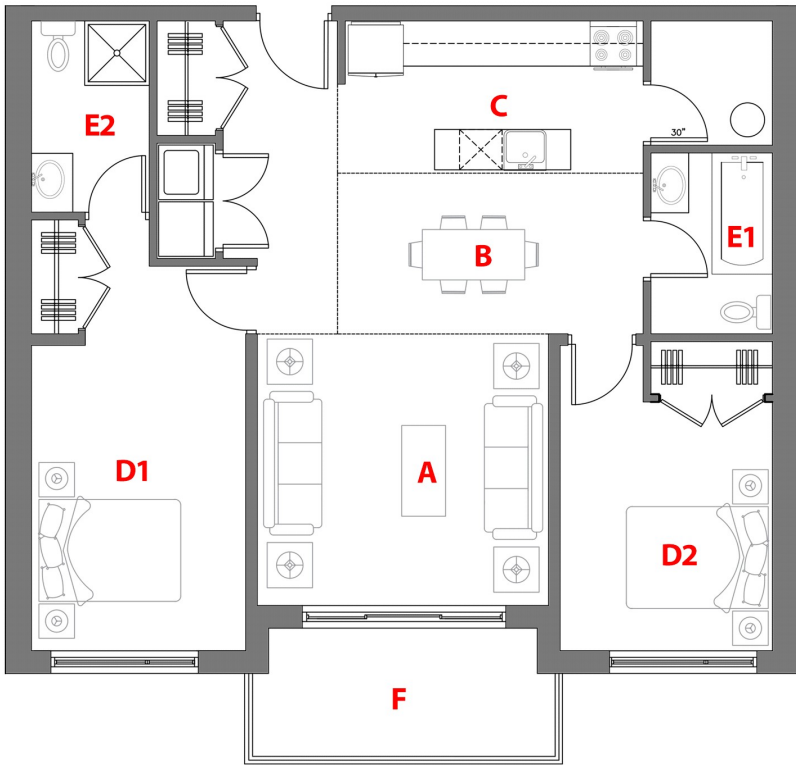

Type

D

Surface Pi.ca/sq.ft

950

Chambre(s)/
Bedroom(s)

2

4925 des Erables Pierrefonds

38 UNITÉS/UNITS

4 Étages/Floors

Salle de bain/
Bathroom

2

A	12'-10" × 12'-0"
B	13'-6" × 7'-0"
C	13'-6" × 6'-6"
D1	9'-6" × 13'-6"
D2	9'-6" × 11'-0"
E1	4'-6" × 8'-0"
E2	5'-3" × 8'-6"
F	14'-0" × 6'-0"

Rue Émile-Nelligan

Bvd Pierrefonds