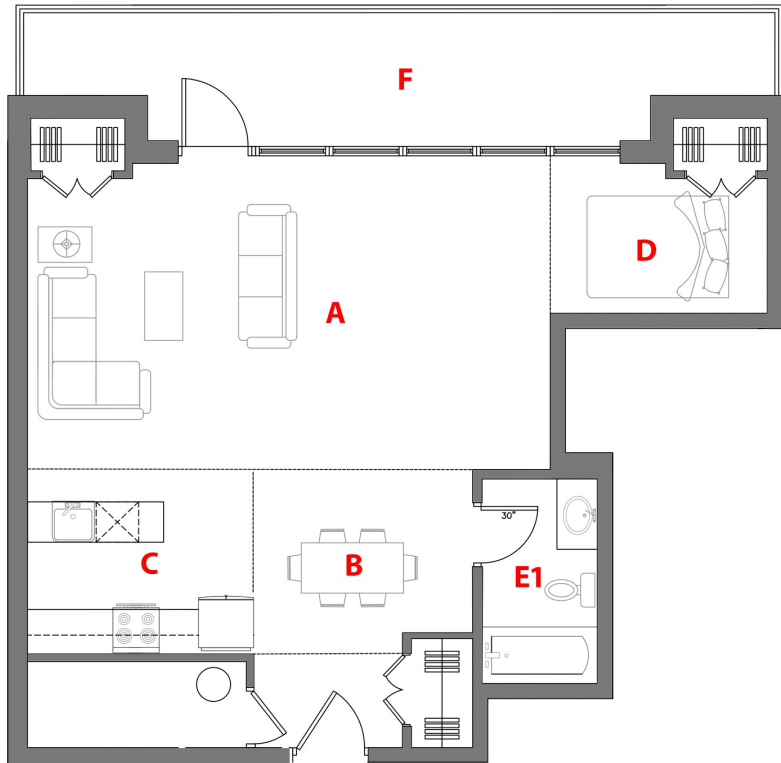

Type

E

Surface Pi.ca/sq.ft

755

Chambre(s)/  
Bedroom(s)

0

Salle de bain/  
Bathroom

1

4925 des Erables Pierrefonds

38 UNITÉS/UNITS

4 Étages/Floors

A	23'-0'' × 13'-6''
B	9'-6'' × 7'-3''
C	9'-10'' × 8'-0''
D	9'-6'' × 6'-0''
E	5'-0'' × 9'-0''
F	33'-0'' × 6'-0''

Rue Émile-Nelligan

Bvd Pierrefonds