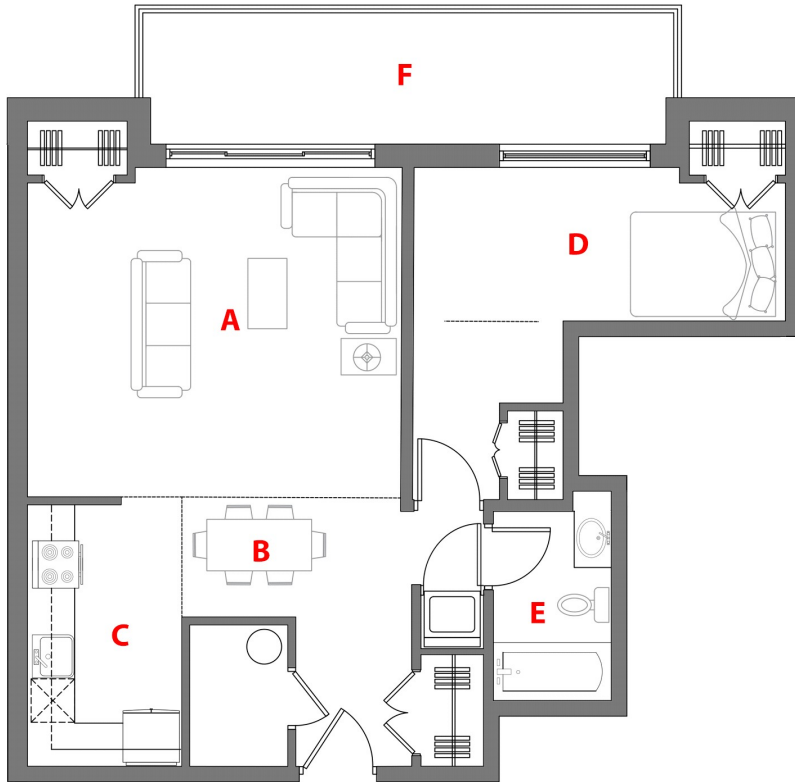

Type

F

Surface Pi.ca/sq.ft

755

Chambre(s)/
Bedroom(s)

1

Salle de bain/
Bathroom

1

4925 des Erables Pierrefonds

38 UNITÉS/UNITS

4 Étages/Floors

- A 15'-9'' x 14'-0''
- B 9'-6'' x 5'-0''
- C 6'-6'' x 11'-0''
- D 16'-0'' x 6'-0''
- E 5'-0'' x 8'-0''
- F 23'-0'' x 6'-0''

Rue Émile-Nelligan