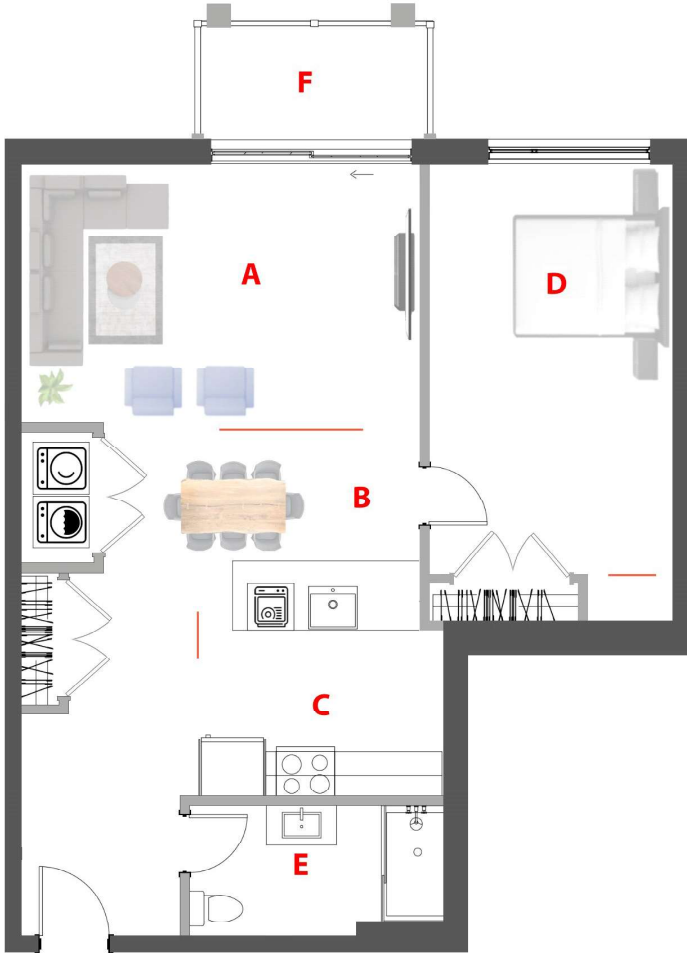

Domaine Fatima

**78 UNITÉS/UNITS**

**5 Étages/Floors**

Type

**H'**

Unité/Unit

**108**

Surface Pi.ca/sq.ft

**874**

Étage/Floor

**RDC**

Chambre(s)/  
Bedroom(s)

**1**

Salle de bain/  
Bathroom

**1**

- A 16'-0'' x 11'-6''
- B 12'-6'' x 5'-4''
- C 10'-6'' x 9'-0''
- D 10'-6'' x 17'-0''
- E 10'-5'' x 5'-6''
- F 10'-0'' x 5'-0''

1790 - 1800 Rue Notre-Dame-de-Fatima,  
Laval, QC H7G 0A1

Rue Notre Dame de Fatima

**78 Appartements de luxe avec Salle commune, GYM, Garage, Casier, Eau chaude et Internet (TOUT INCLUS)**

**78 Luxury Apartments with Common room, GYM, Garage, Locker, Hot water and Internet. (ALL INCLUDED)**