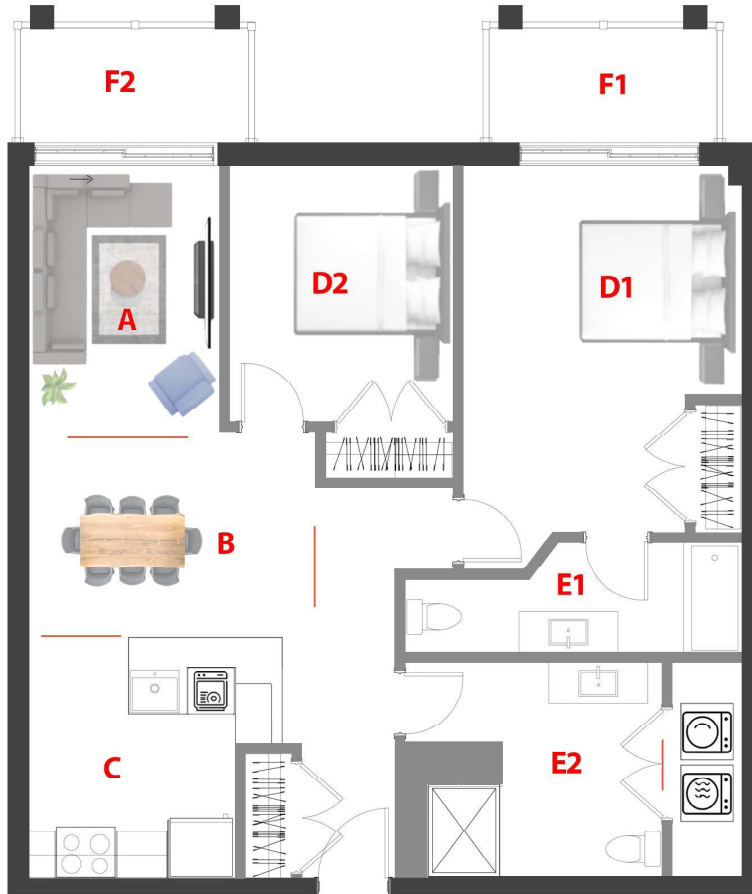

Domaine Fatima
78 UNITÉS/UNITS
 5 Étages/Floors

Type

N'

Unité/Unit

114

Surface Pi.ca/sq.ft

1015

Étage/Floor

RDC

Chambre(s)/
 Bedroom(s)

2

Salle de bain/
 Bathroom

2

A	8'-2" × 11'-3"
B	12'-3" × 9'-8"
C	11'-0" × 9'-6"
D1	12'-0" × 15'-9"
D2	9'-6" × 10'-9"
E1	14'-5" × 4'-9"
E2	10'-0" × 9'-0"
F1,F2	10'-0" × 5'-0"

1790 - 1800 Rue Notre-Dame-de-Fatima,
 Laval, QC H7G 0A1

Rue Notre Dame de Fatima

78 Appartements de luxe avec Salle commune, GYM, Garage, Casier, Eau chaude et Internet (TOUT INCLUS)

78 Luxury Apartments with Common room, GYM, Garage, Locker, Hot water and Internet. (ALL INCLUDED)