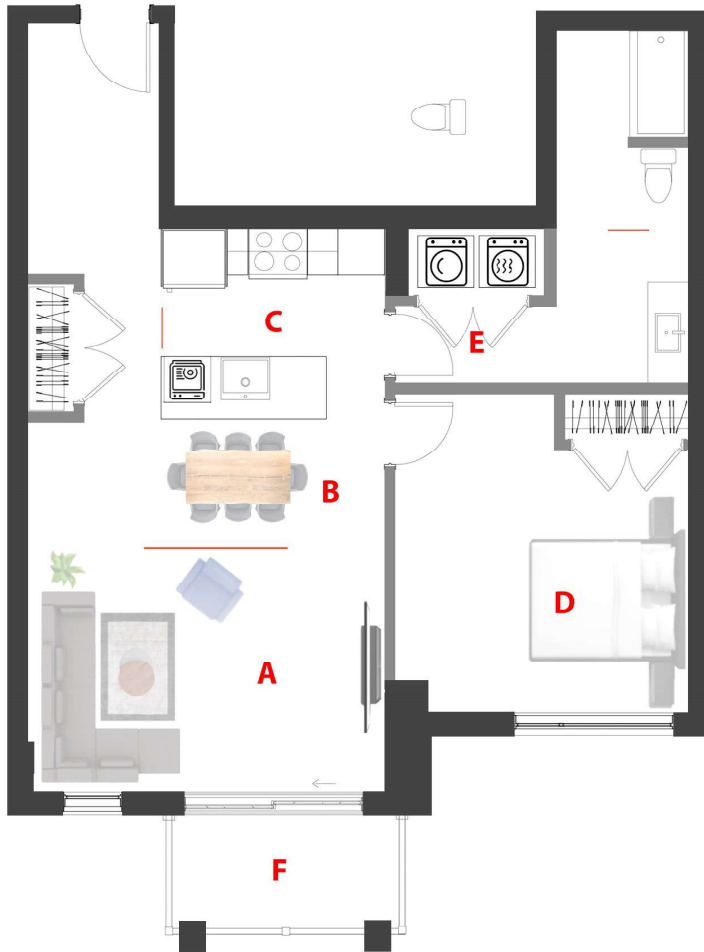

Domaine Fatima  
**78 UNITÉS/UNITS**  
 5 Étages/Floors

Type

**G**

Unité/Unit

**207**

Surface Pi.ca/sq.ft

**795**

Étage/Floor

**2**

Chambre(s)/  
 Bedroom(s)

**1**

Salle de bain/  
 Bathroom

**1**

- A** 15'-4" × 10'-0"
- B** 15'-4" × 6'-0"
- C** 9'-10" × 8'-6"
- D** 12'-7" × 13'-8"
- E** 15'-2" × 4'-7"
- F** 10'-0" × 5'-0"

1790 - 1800 Rue Notre-Dame-de-Fatima,  
 Laval, QC H7G 0A1

Rue Notre-Dame-de-Fatima

**78 Appartements de luxe avec Salle commune, GYM, Garage, Casier, Eau chaude et Internet (TOUT INCLUS)**

**78 Luxury Apartments with Common room, GYM, Garage, Locker, Hot water and Internet. (ALL INCLUDED)**