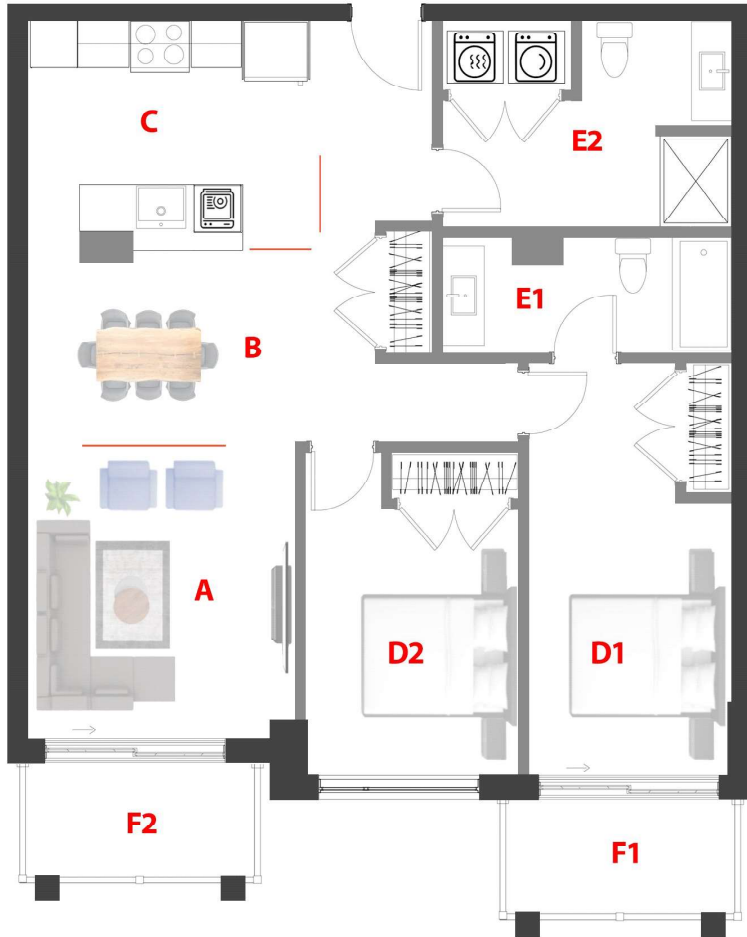

Type

**M**

Unité/Unit

**213**

Surface Pi.ca/sq.ft

**1049**

Étage/Floor

**2**

Chambre(s)/

Bedroom(s)

**2**

Salle de bain/  
Bathroom

**2**

Domaine Fatima

**78 UNITÉS/UNITS**

**5 Étages/Floors**

- A** 10'-5'' × 12'-5''
- B** 14'-6'' × 8'-2''
- C** 12'-2'' × 10'-2''
- D1** 8'-11'' × 17'-6''
- D2** 9'-7'' × 11'-2''
- E1** 12'-4'' × 4'-9''
- E2** 12'-4'' × 9'-0''
- F1,F2** 10'-0'' × 5'-0''

1790 - 1800 Rue Notre-Dame-de-Fatima,  
Laval, QC H7G 0A1