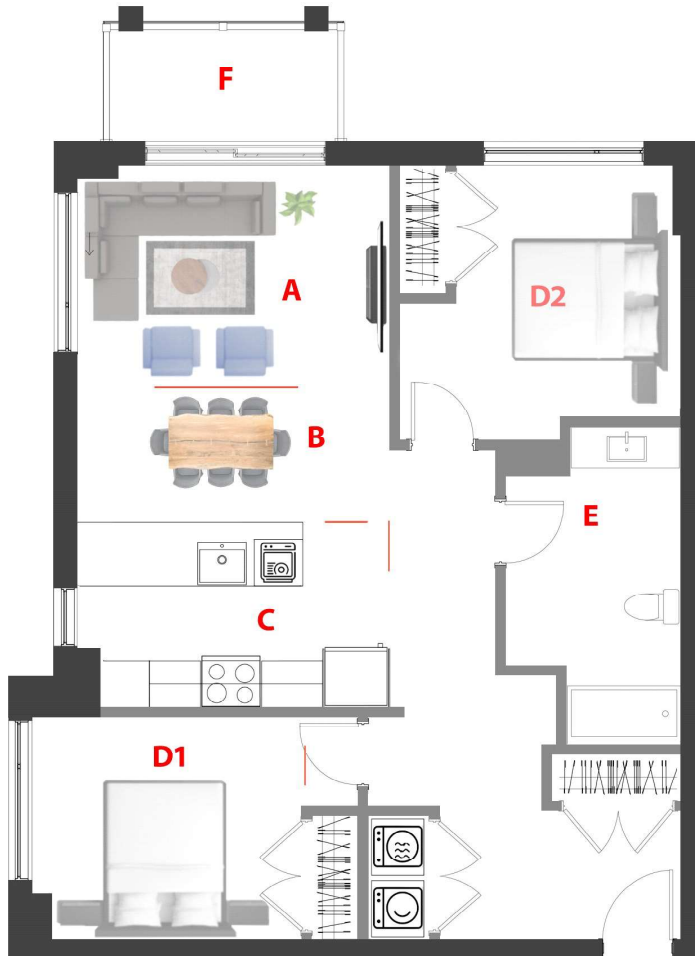

Type

**B**

Surface Pi.ca/sq.ft

**1003**

Chambre(s)/  
Bedroom(s)

**2**

Unité/Unit

**302**

Étage/Floor

**3**

Salle de bain/  
Bathroom

**1**

Domaine Fatima

**78 UNITÉS/UNITS**

**5 Étages/Floors**

- A** 13'-6'' x 9'-0''
- B** 13'-6'' x 4'-0''
- C** 13'-6'' x 8'-9''
- D1** 12'-5'' x 10'-2''
- D2** 11'-10'' x 14'-5''
- E** 7'-0'' x 10'-10''
- F** 10'-0'' x 5'-0''

1790 - 1800 Rue Notre-Dame-de-Fatima,  
Laval, QC H7G 0A1

Rue Notre Dame de Fatima

**78 Appartements de luxe avec Salle commune, GYM, Garage, Casier, Eau chaude et Internet (TOUT INCLUS)**

**78 Luxury Apartments with Common room, GYM, Garage, Locker, Hot water and Internet. (ALL INCLUDED)**