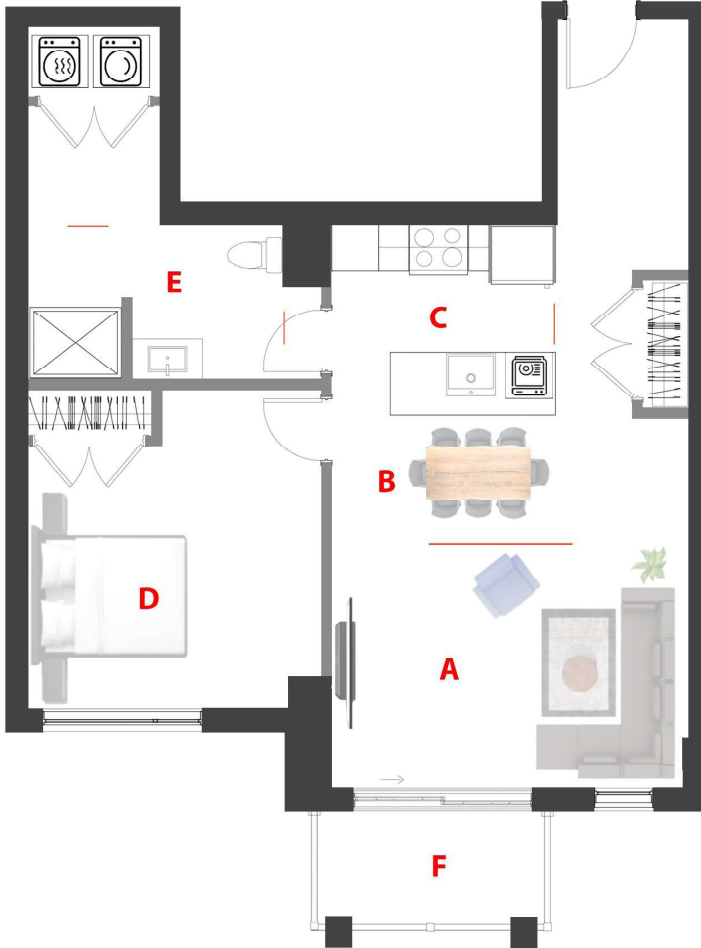

Domaine Fatima

**78 UNITÉS/UNITS**

**5 Étages/Floors**

Type

**I**

Unité/Unit

**309**

Surface Pi.ca/sq.ft

**799**

Étage/Floor

**3**

Chambre(s)/  
Bedroom(s)

**1**

Salle de bain/  
Bathroom

**1**

- A** 14'-11" × 10'-0"
- B** 14'-11" × 5'-10"
- C** 9'-4" × 8'-6"
- D** 12'-7" × 13'-7"
- E** 10'-10" × 6'-9"
- F** 10'-0" × 5'-0"

1790 - 1800 Rue Notre-Dame-de-Fatima,  
Laval, QC H7G 0A1

Rue Notre Dame de Fatima

**78 Appartements de luxe avec Salle commune, GYM, Garage, Casier, Eau chaude et Internet (TOUT INCLUS)**

**78 Luxury Apartments with Common room, GYM, Garage, Locker, Hot water and Internet. (ALL INCLUDED)**