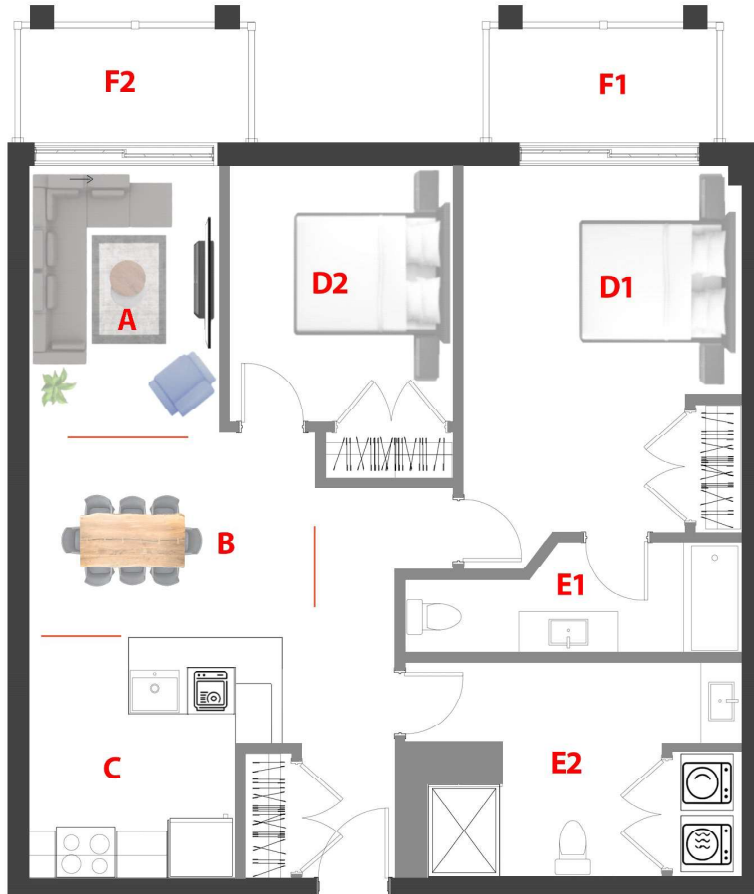

Domaine Fatima
78 UNITÉS/UNITS
 5 Étages/Floors

Type

N

Unité/Unit

314

Surface Pi.ca/sq.ft

1015

Étage/Floor

3

Chambre(s)/
 Bedroom(s)

2

Salle de bain/
 Bathroom

2

A	8'-3" × 13'-9"
B	11'-0" × 6'-0"
C	11'-0" × 10'-7"
D1	12'-0" × 15'-5"
D2	9'-6" × 11'-0"
E1	14'-0" × 4'-9"
E2	14'-0" × 9'-2"
F1, F2	10'-0" × 5'-0"

1790 - 1800 Rue Notre-Dame-de-Fatima,
 Laval, QC H7G 0A1

Rue Notre-Dame-de-Fatima

78 Appartements de luxe avec Salle commune, GYM, Garage, Casier, Eau chaude et Internet (TOUT INCLUS)

78 Luxury Apartments with Common room, GYM, Garage, Locker, Hot water and Internet. (ALL INCLUDED)