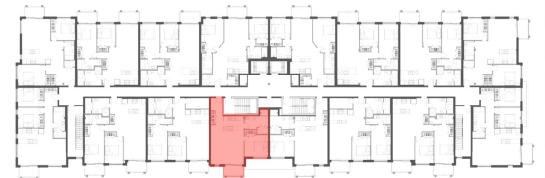

Domaine Fatima
78 UNITÉS/UNITS
 5 Étages/Floors

Type

G

Unité/Unit

407

Surface Pi.ca/sq.ft

795

Étage/Floor

4

Chambre(s)/
Bedroom(s)

1

Salle de bain/
Bathroom

1

- A** 15'-4" × 10'-0"
- B** 15'-4" × 6'-0"
- C** 9'-10" × 8'-6"
- D** 12'-7" × 13'-8"
- E** 15'-2" × 4'-7"
- F** 10'-0" × 5'-0"

1790 - 1800 Rue Notre-Dame-de-Fatima,
Laval, QC H7G 0A1

Rue Notre Dame de Fatima

78 Appartements de luxe avec Salle commune, GYM, Garage, Casier, Eau chaude et Internet (TOUT INCLUS)

78 Luxury Apartments with Common room, GYM, Garage, Locker, Hot water and Internet. (ALL INCLUDED)