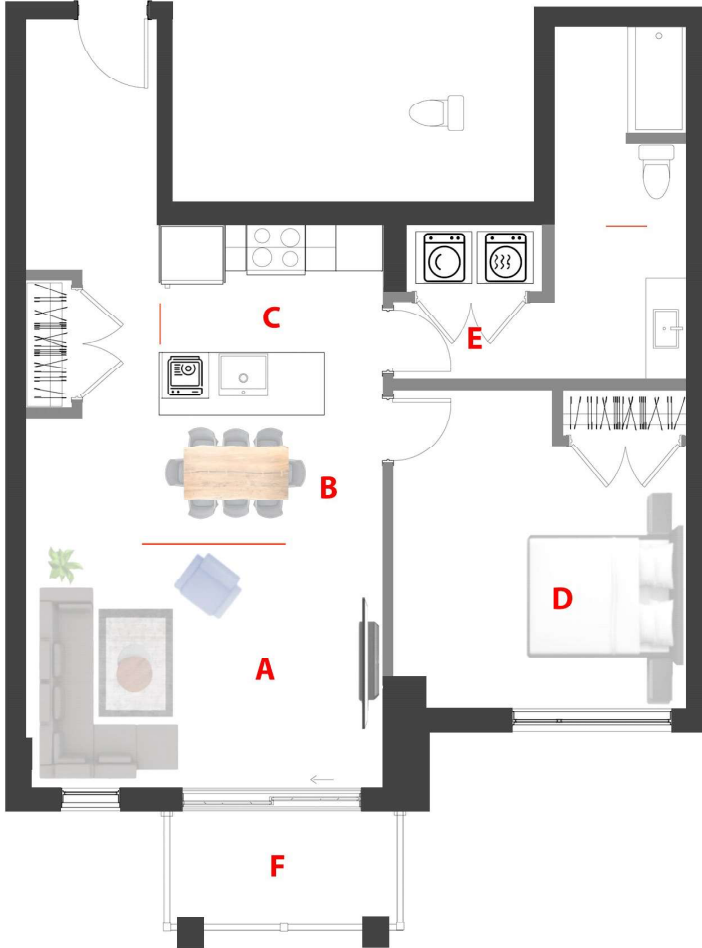

Domaine Fatima
78 UNITÉS/UNITS
 5 Étages/Floors

Type

G

Unité/Unit

407

Surface Pi.ca/sq.ft

795

Étage/Floor

4

Chambre(s)/
Bedroom(s)

1

Salle de bain/
Bathroom

1

- A** 15'-4" × 10'-0"
- B** 15'-4" × 6'-0"
- C** 9'-10" × 8'-6"
- D** 12'-7" × 13'-8"
- E** 15'-2" × 4'-7"
- F** 10'-0" × 5'-0"

1790 - 1800 Rue Notre-Dame-de-Fatima,
Laval, QC H7G 0A1

Rue Notre Dame de Fatima

78 Appartements de luxe avec Salle commune, GYM, Garage, Casier, Eau chaude et Internet (TOUT INCLUS)

78 Luxury Apartments with Common room, GYM, Garage, Locker, Hot water and Internet. (ALL INCLUDED)