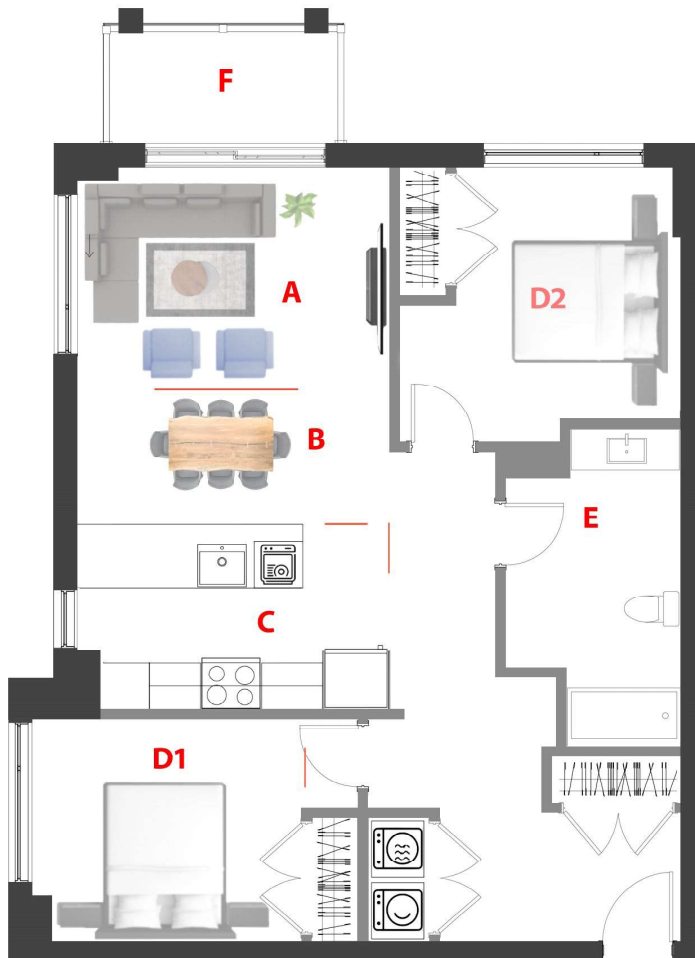

Type

**B**

Unité/Unit

**502**

Surface Pi.ca/sq.ft

**1003**

Étage/Floor

**5**

Chambre(s)/  
Bedroom(s)

**2**

Salle de bain/  
Bathroom

**1**

Domaine Fatima

**78 UNITÉS/UNITS**

**5 Étages/Floors**

- A** 13'-6'' x 9'-0''
- B** 13'-6'' x 4'-0''
- C** 13'-6'' x 8'-9''
- D1** 12'-5'' x 10'-2''
- D2** 11'-10'' x 14'-5''
- E** 7'-0'' x 10'-10''
- F** 10'-0'' x 5'-0''

1790 - 1800 Rue Notre-Dame-de-Fatima,  
Laval, QC H7G 0A1

Rue Notre Dame de Fatima

78 Appartements de luxe avec Salle commune, GYM, Garage, Casier, Eau chaude et Internet (TOUT INCLUS)

78 Luxury Apartments with Common room, GYM, Garage, Locker, Hot water and Internet. (ALL INCLUDED)