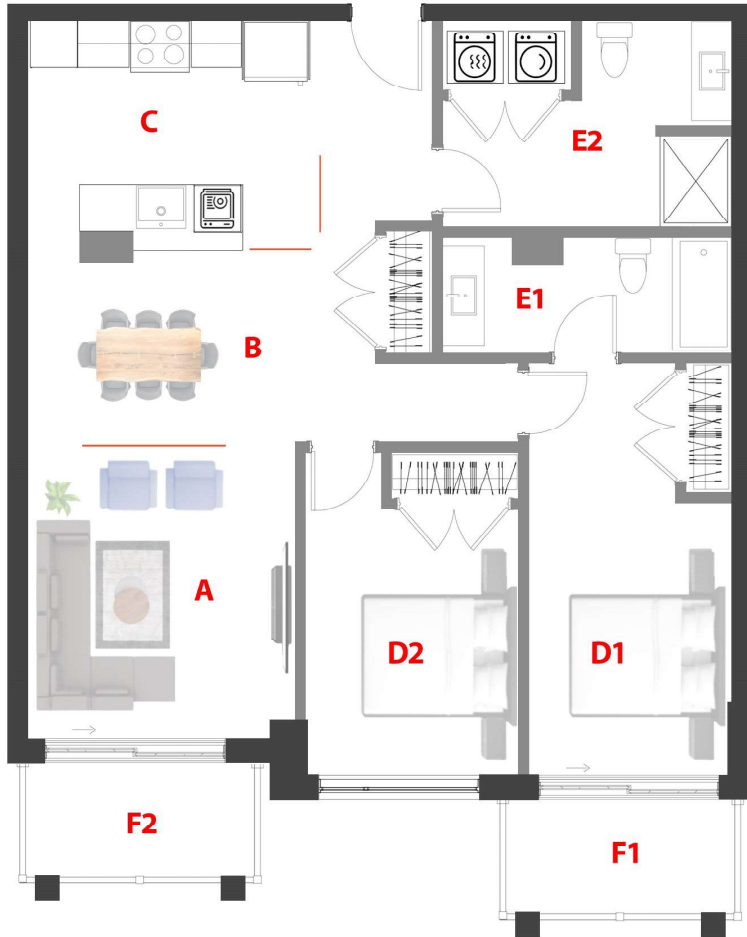

Type

M

Unité/Unit

513

Surface Pi.ca/sq.ft

1049

Étage/Floor

5

Chambre(s)/

Bedroom(s)

2

Salle de bain/
Bathroom

2

Domaine Fatima

78 UNITÉS/UNITS

5 Étages/Floors

- A** 10'-5'' × 12'-5''
- B** 14'-6'' × 8'-2''
- C** 12'-2'' × 10'-2''
- D1** 8'-11'' × 17'-6''
- D2** 9'-7'' × 11'-2''
- E1** 12'-4'' × 4'-9''
- E2** 12'-4'' × 9'-0''
- F1,F2** 10'-0'' × 5'-0''

1790 - 1800 Rue Notre-Dame-de-Fatima,
Laval, QC H7G 0A1